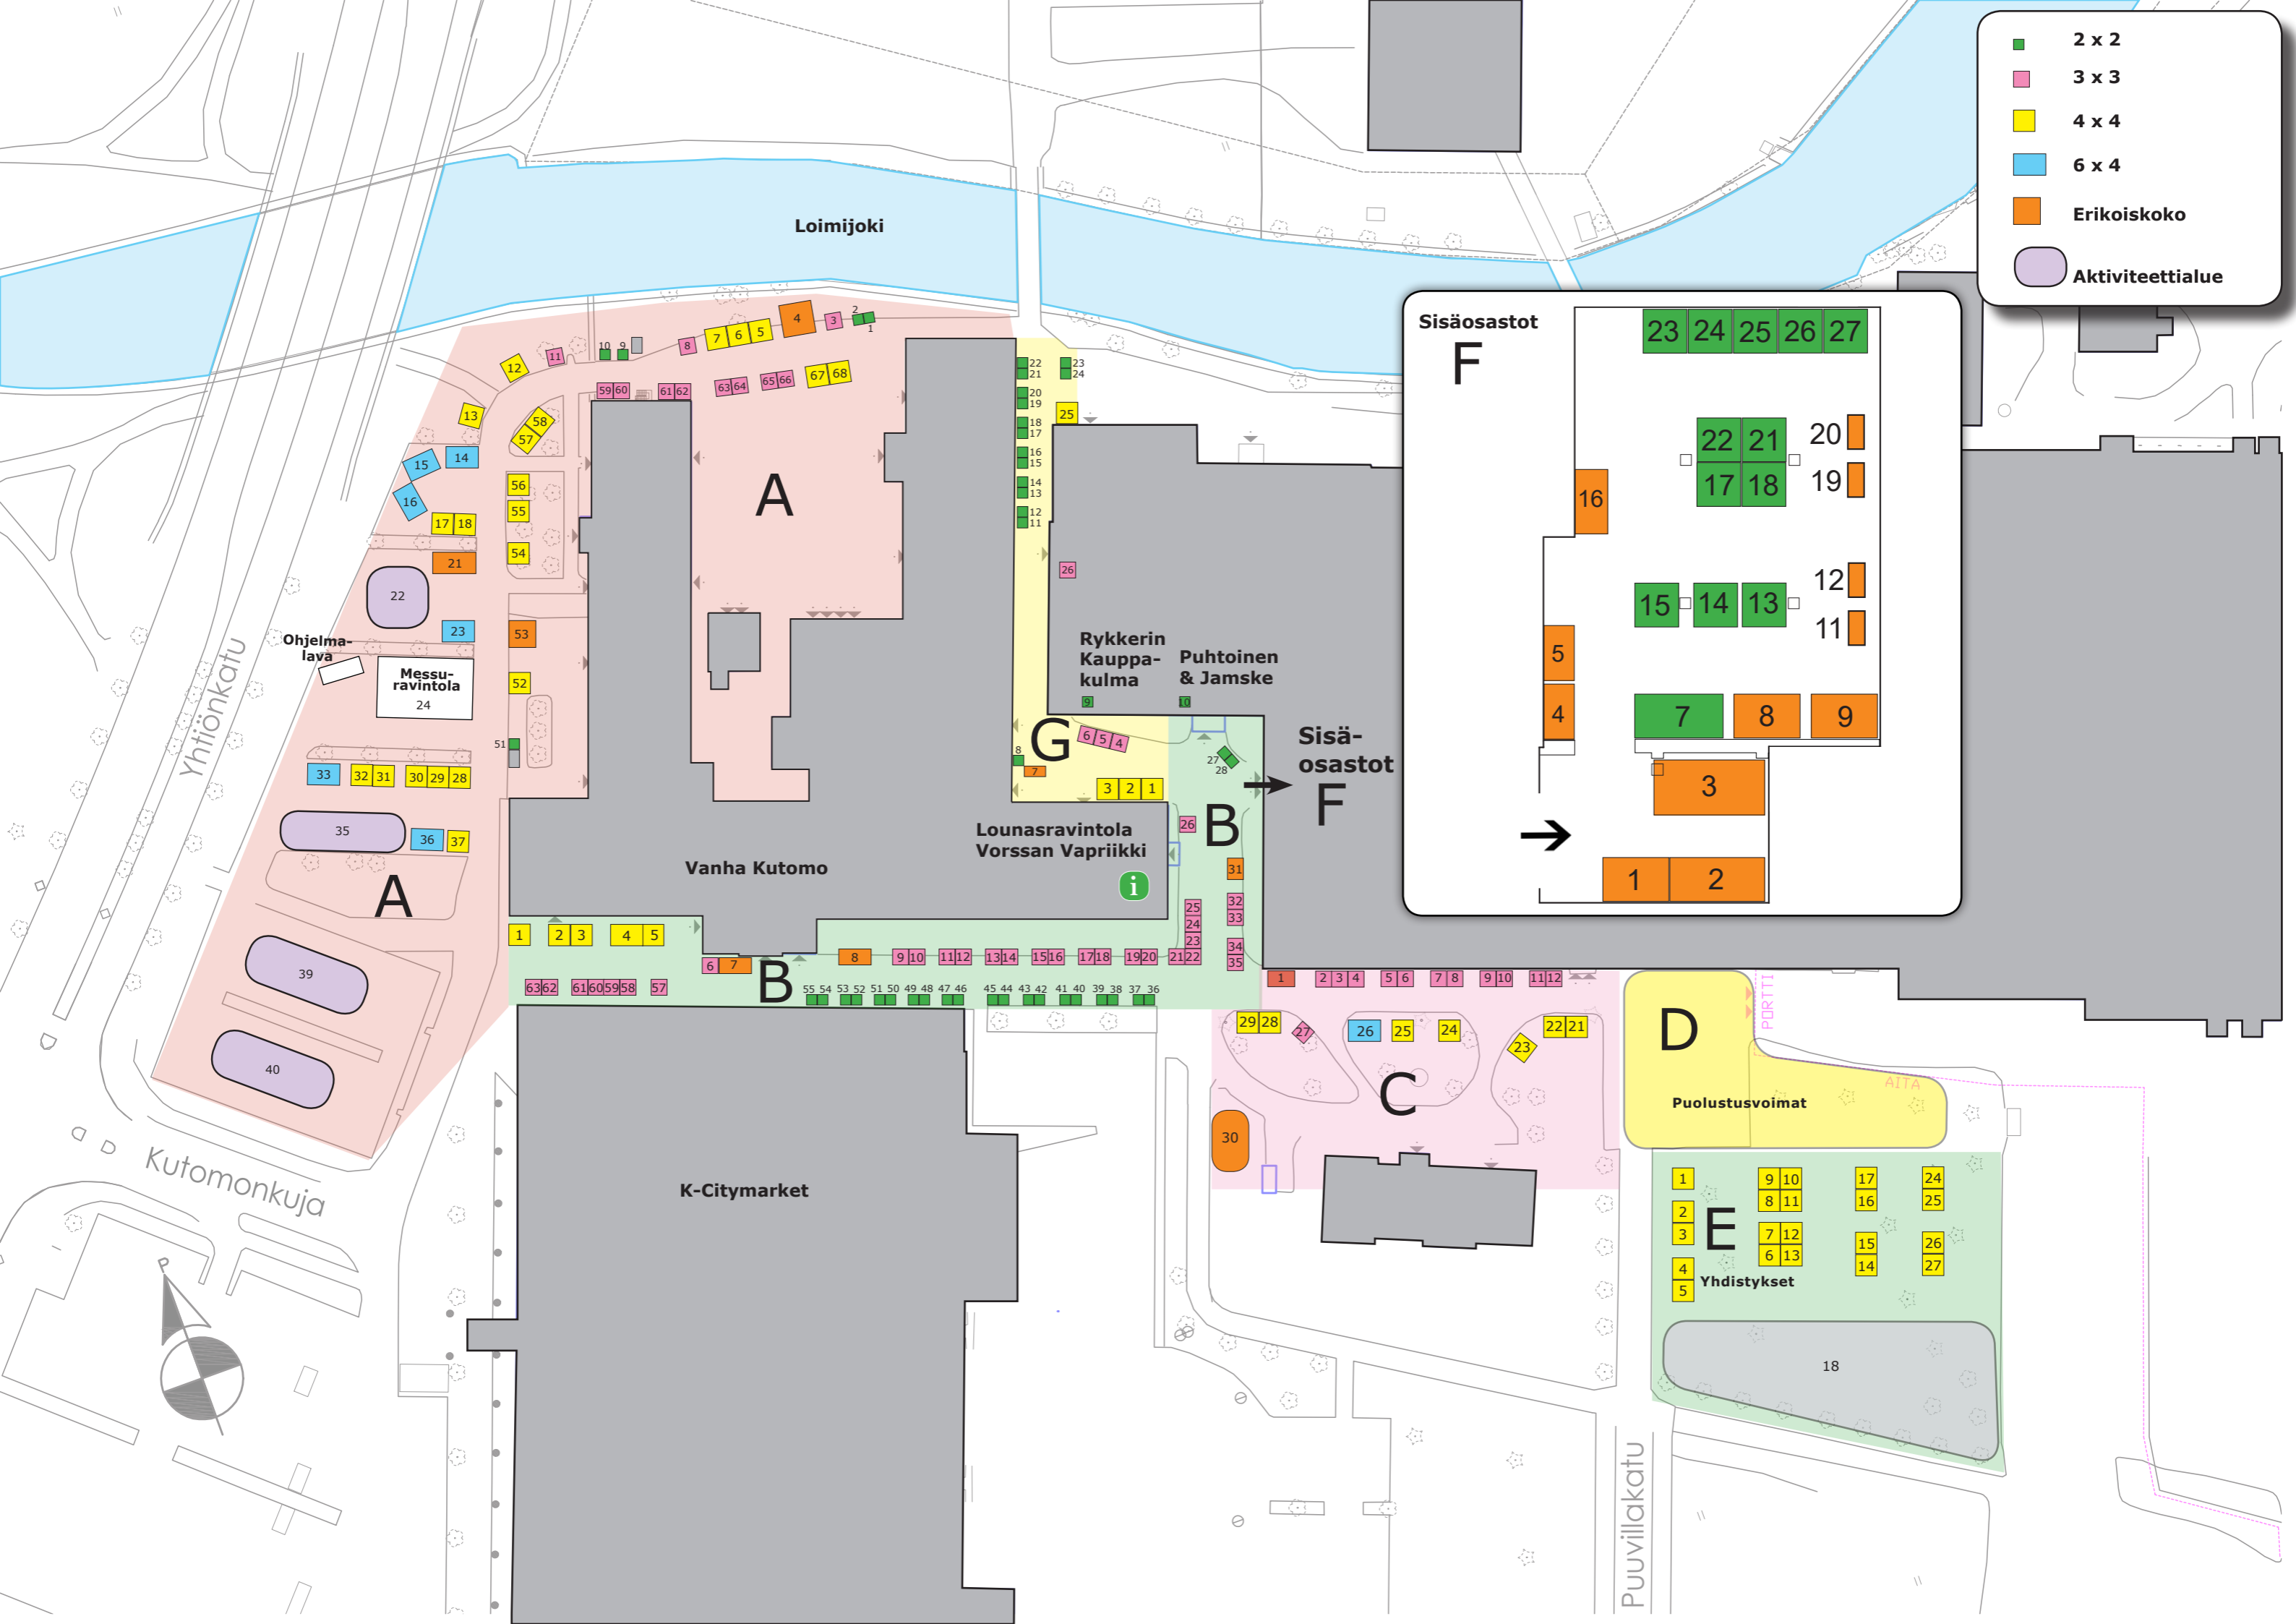

- 2 x 2
- 3 x 3
- 4 x 4
- 6 x 4
- Erikoiskoko
- Aktiviteettialue

Loimijoki

A

Rykkerin Kauppakulma
Puhtoinen & Jamske

Sisäosastot F

Lounasravintola Vorrssan Vapriikki

Vanha Kutomo

K-Citymarket

12

13

14

15

16

17

18

19