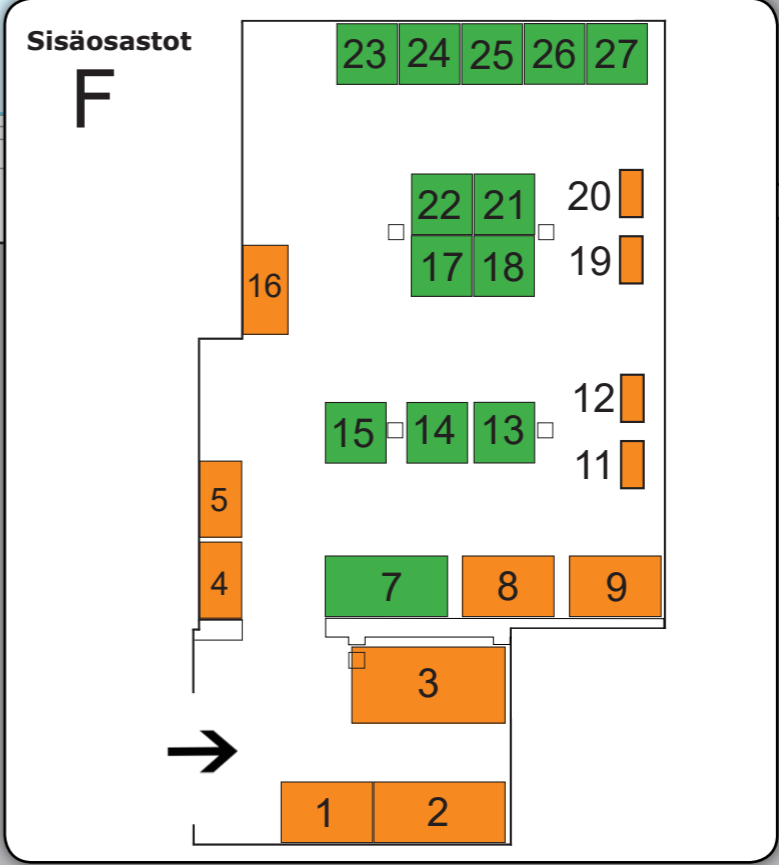

- 2 x 2
- 3 x 3
- 4 x 4
- 6 x 4
- Erikoiskoko
- Aktiviteettialue

Loimijoki

A

Rykkerin Kauppakulma
Puhtoinen & Jamske

Sisäosastot F

Lounasravintola Vorrssan Vapriikki

Vanha Kutomo

K-Citymarket

36

37

38

39

40

41

42

43

76

77

78

79

80

81

82

83