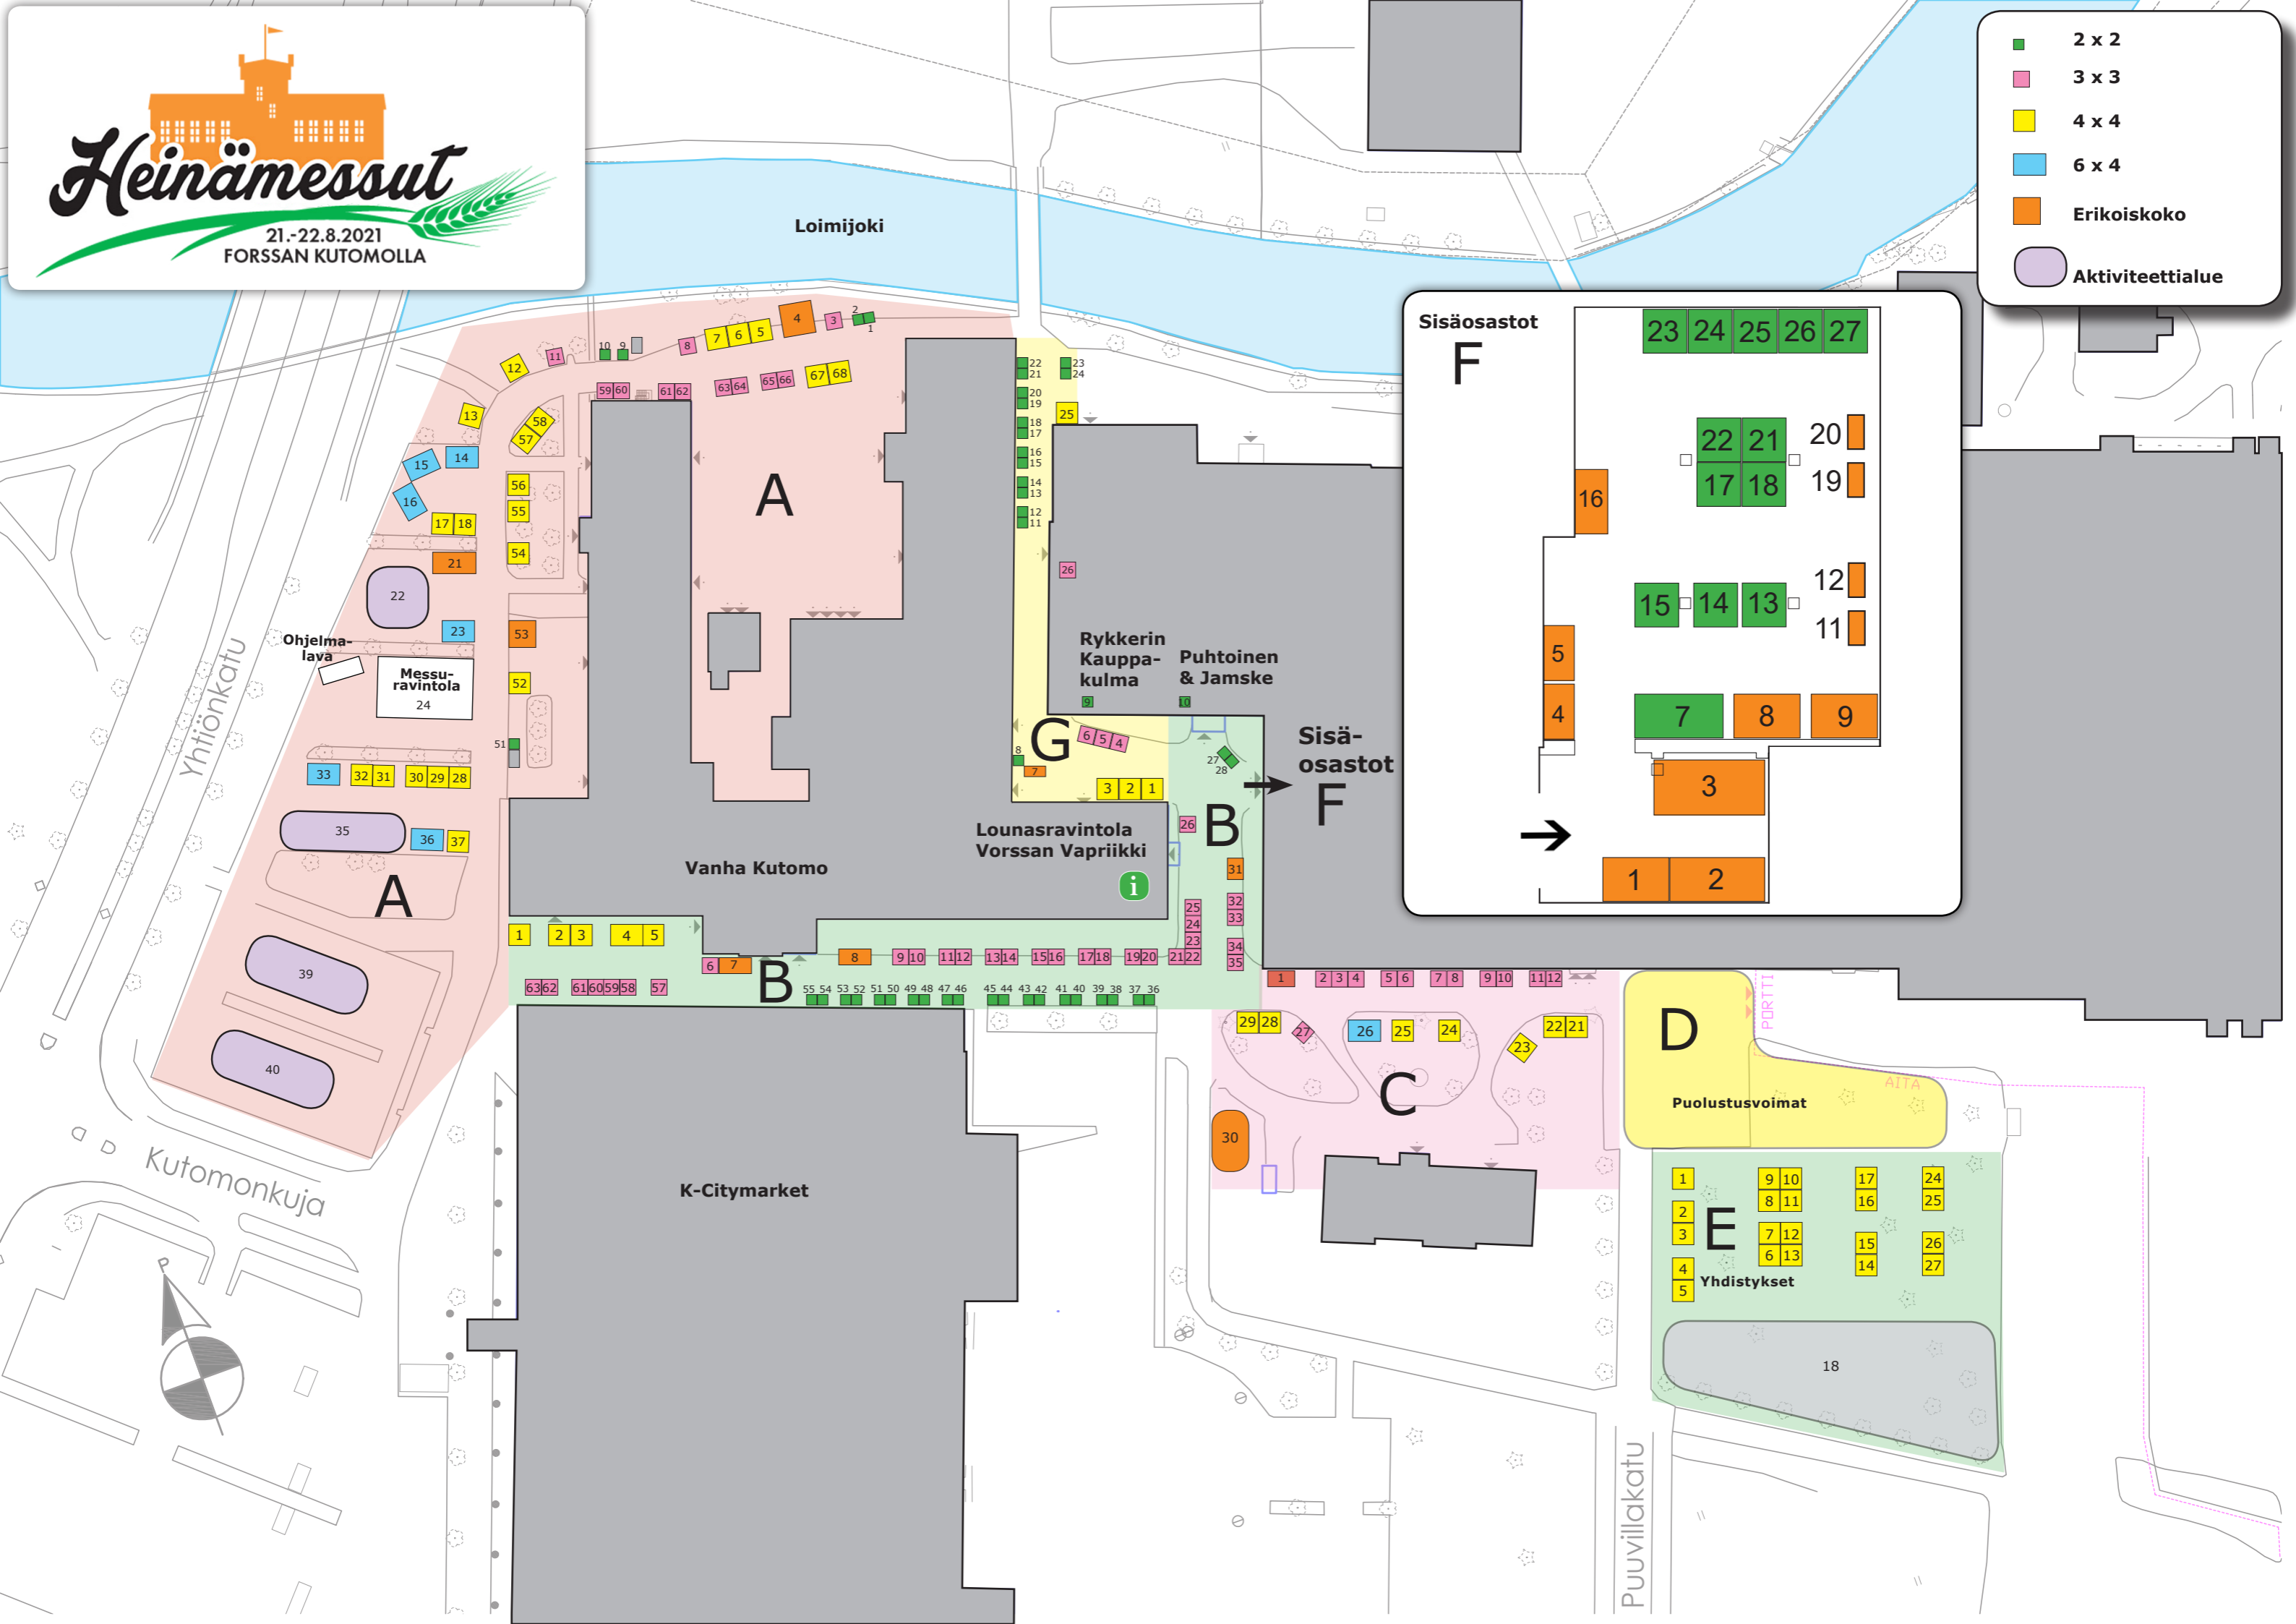

- 2 x 2
- 3 x 3
- 4 x 4
- 6 x 4
- Erikoiskoko
- Aktiviteettialue

Yhtiönkatu

Ohjelma-  
lava  
Messu-  
ravintola  
24

35 36 37

39 40

Vanha Kutomo

Lounasravintola  
Vorssan Vapriikki

Rykkerin  
Kauppakulma  
Puhtoinen  
& Jamske

Sisä-  
osastot  
F

D  
Puolustusvoimat

E  
Yhdistykset

18

K-Citymarket

Kutomonkuja

Puuvillakatu