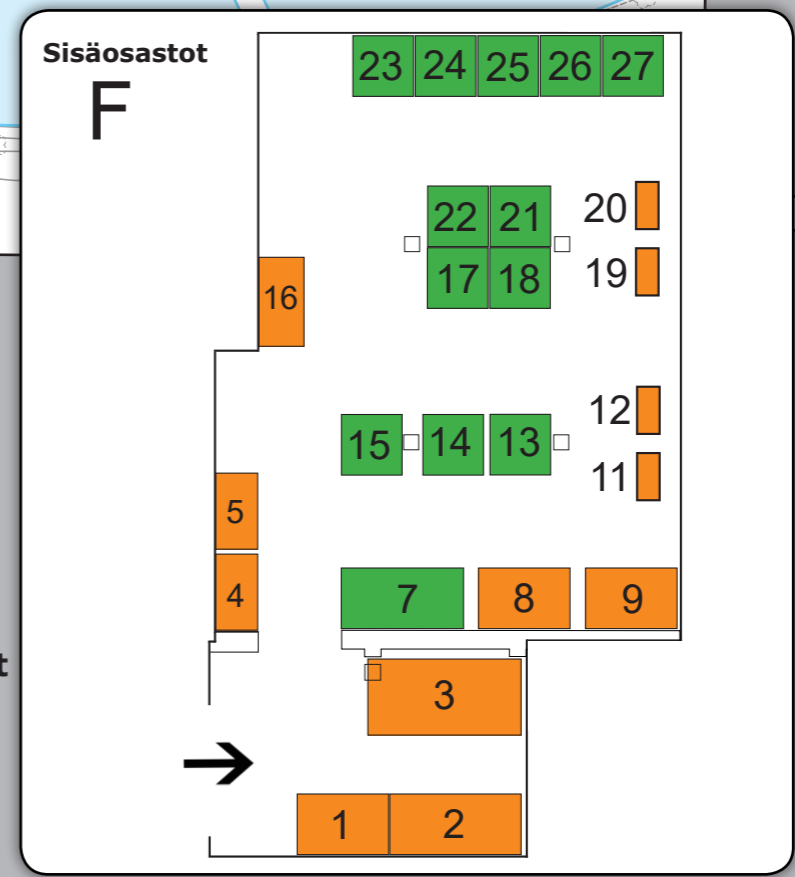

- 2 x 2
- 3 x 3
- 4 x 4
- 6 x 4
- Erikoiskoko
- Aktiviteettialue

Yhtiönkatu

Ohjelma-  
lava  
Messu-  
ravintola  
24

35 36 37

39 40

Vanha Kutomo

Lounasravintola  
Vorssan Vapriikki

Rykkerin  
Kauppakulma  
Puhtoinen  
& Jamske